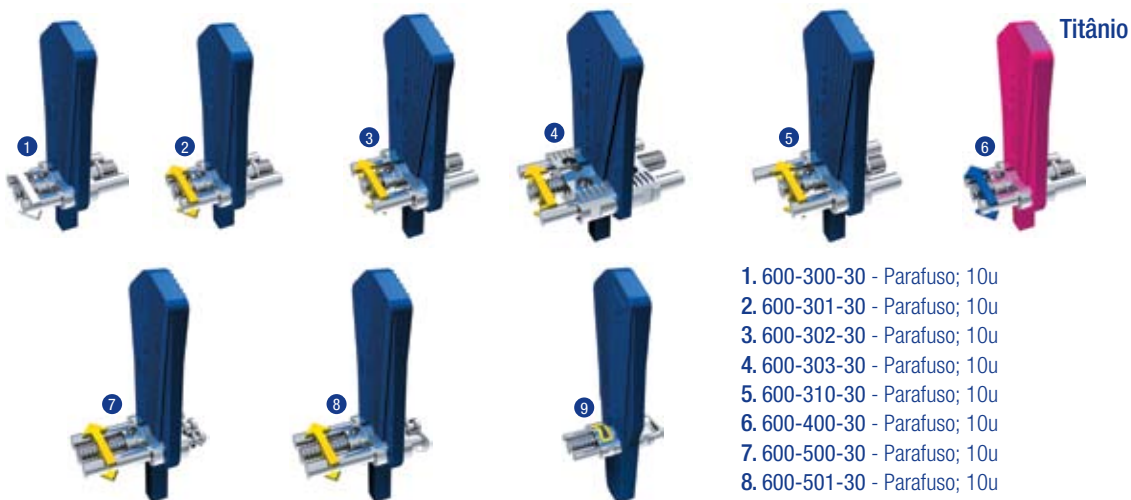

DENTAURUM - Parafusos

1. 600-300-30 - Parafuso; 10u ~~29,00 €~~ **23,00 €**
2. 600-301-30 - Parafuso; 10u ~~29,00 €~~ **23,00 €**
3. 600-302-30 - Parafuso; 10u ~~29,00 €~~ **23,00 €**
4. 600-303-30 - Parafuso; 10u ~~29,00 €~~ **23,00 €**
5. 600-310-30 - Parafuso; 10u ~~42,74 €~~ **35,00 €**
6. 600-400-30 - Parafuso; 10u ~~74,17 €~~ **62,00 €**
7. 600-500-30 - Parafuso; 10u ~~44,80 €~~ **35,00 €**
8. 600-501-30 - Parafuso; 10u ~~63,50 €~~ **45,00 €**
9. 600-502-30 - Parafuso; 10u ~~44,80 €~~ **35,00 €**