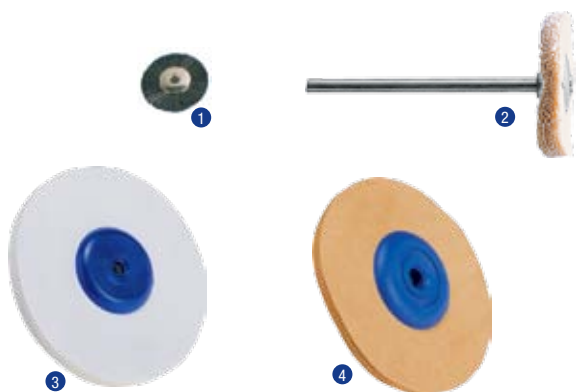

DENTAURUM - Escovas

1. 141-800-00 - Escova de Polir 20mm, 10u	~~15,66 €~~	12,00 €
2. 181-100-01 - Escova de Tela c/ Mandril 20mm, 6u	~~15,66 €~~	12,00 €
3. 181-200-00 - Escova de Tela p/ Polidora 100mm, 1u	~~14,66 €~~	11,00 €
4. 181-201-00 - Escova de Cabedal, 1u	~~33,60 €~~	27,00 €