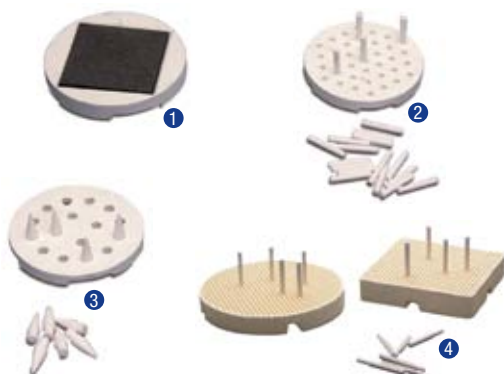

## MESTRA - Bandejas para Forno

1. 050527 - Bandeja Carbono p/ Forno Cerâmica, 1u ~~31,06 €~~ **24,00 €**
2. 050528 - Bandeja p/ Forno c/ Pinos, 1u ~~31,06 €~~ **24,00 €**
3. 050529 - Bandeja p/ Forno c/ Pinos, 1u ~~31,06 €~~ **24,00 €**
4. 050530 - Bandeja Porta Cerâmica c/ Pinos, 2u ~~71,43 €~~ **55,00 €**