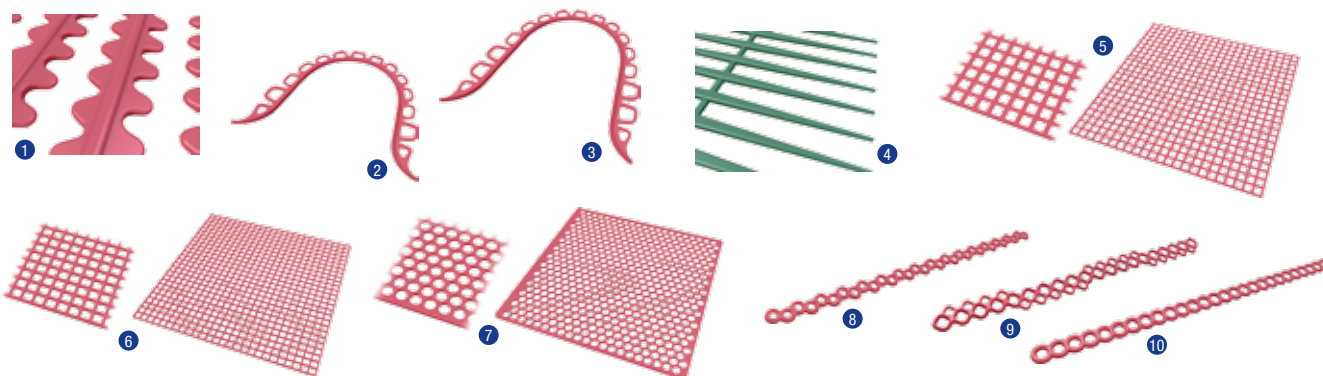

DENTAURUM - Retenção Cera

1. 110-006-00 - Retenção KR Cera, 80u	~~24,50 €~~	19,00 €
2. 110-011-00 - Retenção PRI Cera, 24u	~~37,97 €~~	30,00 €
3. 110-012-00 - Retenção PRII Cera, 24u	~~37,97 €~~	30,00 €
4. 110-013-00 - Retenção RKG Cera, 200u	~~24,50 €~~	19,00 €
5. 110-101-00 - Retenção RNI Cera, 20u	~~36,83 €~~	29,00 €
6. 110-102-00 - Retenção RNII Cera, 20u	~~36,83 €~~	29,00 €
7. 110-103-00 - Retenção RNIII Cera, 20u	~~36,83 €~~	29,00 €
8. 111-216-00 - Retenção LR Cera, 25u	~~24,50 €~~	19,00 €
9. 111-217-00 - Retenção LRI Cera, 25u	~~24,50 €~~	19,00 €
10. 111-218-00 - Retenção LRII Cera, 25u	~~24,50 €~~	19,00 €