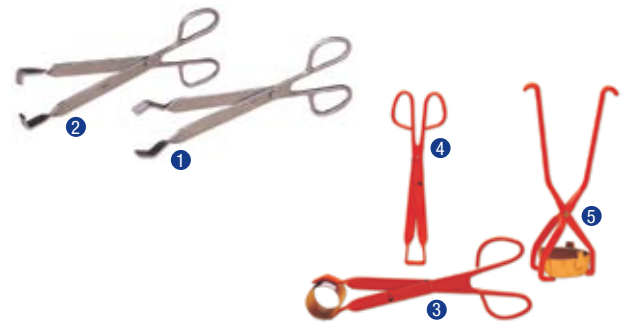

MESTRA - Pinças

Pinças para Cadinhos, Cilindros e Mufas

1. Ref. 040235 ~~50,45 €~~ 39,00 €
  2. Ref. 040245 ~~50,45 €~~ 39,00 €
  3. Ref. 040230 ~~31,85 €~~ 25,00 €
  4. Ref. 040240 ~~31,85 €~~ 25,00 €
  5. Ref. 040250 ~~31,85 €~~ 25,00 €