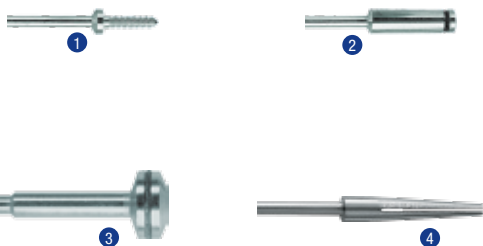

DENTAURUM - Mandris

1. 139-100-00 - Mandril Cilindro 2.35mm, 10u	~~14,67 €~~	11,00 €
2. 139-300-00 - Mandril Disco 2.35mm, 10u	~~14,67 €~~	11,00 €
3. 139-301-00 - Mandril Disco Grande, 10u	~~16,67 €~~	13,00 €
4. 139-500-00 - Mandril Tira 2.35mm, 10u	~~31,83 €~~	17,00 €