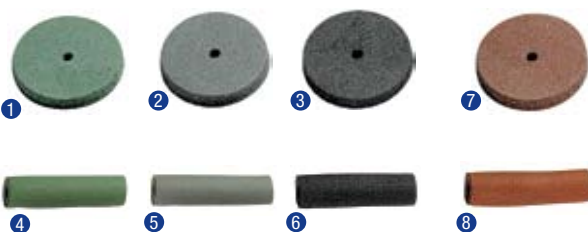

DENTAURUM - Discos e Cilindros de Polir

1. 138-101-00 - Disco de Polir CoCr Verde, 100u	~~43,83 €~~	35,00 €
2. 138-102-00 - Disco de Polir CoCr Cinza, 100u	~~43,83 €~~	35,00 €
3. 138-103-00 - Disco de Polir CoCr Preto, 100u	~~43,83 €~~	35,00 €
4. 138-301-00 - Broca de Polir CoCr Verde, 100u	~~43,83 €~~	35,00 €
5. 138-302-00 - Broca de Polir CoCr Cinza, 100u	~~43,83 €~~	35,00 €
6. 138-303-00 - Broca de Polir CoCr Preta, 100u	~~43,83 €~~	35,00 €
7. 138-601-00 - Disco de Polir CoCr Vermelho, 100u	~~53,40 €~~	42,00 €
8. 138-602-00 - Cilindro de Polir, 100u	~~53,40 €~~	42,00 €